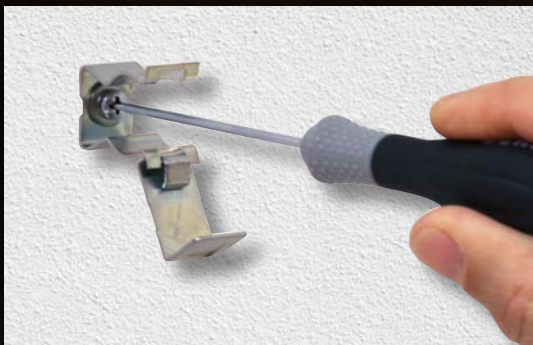

Fai la mossa giusta

non perdere tempo!

COLLARI FISSATUBO AD AGGANCIAMENTO RAPIDO

- Realizzati in acciaio stampato e zincato elettroliticamente
- Ideali per il fissaggio di tubi da 16 a 50 mm
- Elevata resistenza alla corrosione