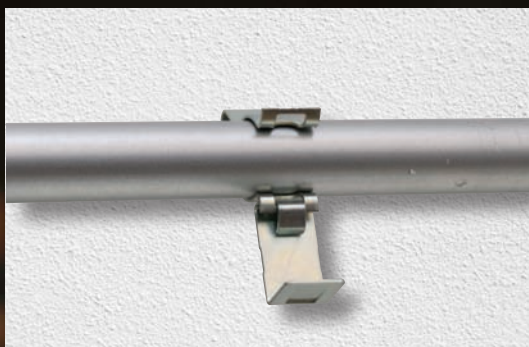

Fai la mossa giusta

non perdere tempo!

COLLARI FISSATUBO AD AGGANCIAMENTO RAPIDO

- Realizzati in acciaio stampato e zincato elettroliticamente
- Ideali per il fissaggio di tubi da 16 a 50 mm
- Elevata resistenza alla corrosione