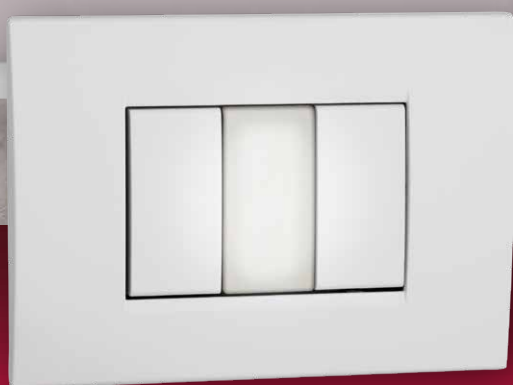

MIRA

Vemer SPA

ATTENDERE

AVANTI

LUCE DI SEGNALAZIONE A LED

1 MODULO DA INCASSO
3 MODELLI, 3 LUCI

MIRA, LUCE DI SEGNALAZIONE

È possibile scegliere tra 3 diversi modelli di lampada:

- luce bianca opale
- luce rossa
- luce verde

VE771100
MIRA Bianca

VE771000
MIRA Verde

VE770900
MIRA Rossa

La lampada **MIRA**, alimentata a 230 V, è adatta per essere installata su scatole da incasso, non è estraibile ed è compatibile con le placche delle principali serie civili.

Adattabilità alle placche

ABB serie Mylos
Ave serie S44
Bticino serie Axolute, Axolute Air, Light, Living International, LivingLight (LL), LivingLight Air, Matix
Gewiss serie Chorus
Vimar serie Arké, Eikon, Eikon Evo, Plana