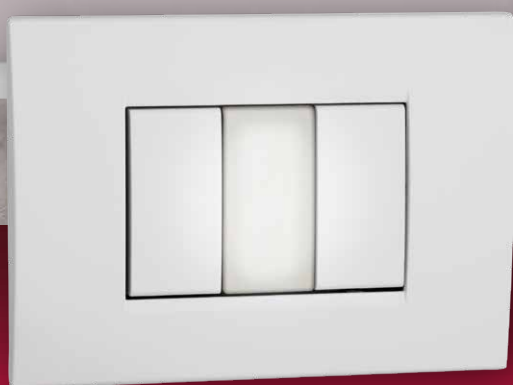

## LUCE DI SEGNALAZIONE A LED

1 MODULO DA INCASSO  
3 MODELLI, 3 LUCI

### MIRA, LUCE DI SEGNALAZIONE

È possibile scegliere tra 3 diversi modelli di lampada:

- luce bianca opale
- luce rossa
- luce verde

VE771100  
MIRA Bianca

VE771000  
MIRA Verde

VE770900  
MIRA Rossa

La lampada **MIRA**, alimentata a 230 V, è adatta per essere installata su scatole da incasso, non è estraibile ed è compatibile con le placche delle principali serie civili.