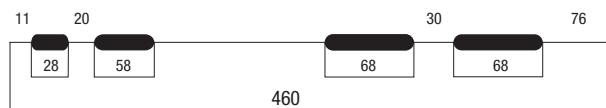

Accessori in dotazione

- Accessori per assemblaggio in acciaio INOX AISI304
- Viti a muro in acciaio zincato

Codice
VE223400

Modello

MAC 460

SCHEMA DI FORATURA (mm)

DIMENSIONI (mm)