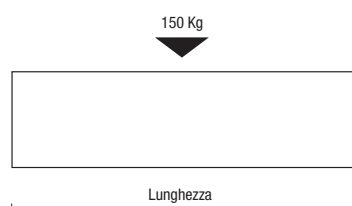

## Supporti a pavimento

Codice	Modello	Descrizione	Portata (kg)	Lunghezza (mm)
<b>VQ921000</b>	SUE 350	Supporto a pavimento 100x100	150 cad	350
<b>VQ922800</b>	SUE 450	Supporto a pavimento 100x100	150 cad	450
<b>VQ923600</b>	TP-SUE	Tappo per supporti modello SUE	-	-
<b>VQ924400</b>	SP 100	4 supporti bicchiere a pavimento	100 cad	-
<b>VE224200</b>	BP 450	Base a pavimento 84x78	100 cad	450

### DIMENSIONI (mm)

Vista frontale

Vista laterale