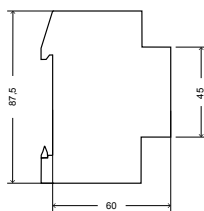

DIMENSIONI (mm)

Vista frontale

Vista laterale

Codice	Modello	Descrizione	Colore	Alimentazione
VE733200	DR 12	Suoneria - 1 DIN	Bianco	12 V AC
VE734000	DR 230	Suoneria - 1 DIN	Bianco	230 V AC
VE731600	ZZ 12	Ronzatore - 1 DIN	Bianco	12 V AC
VE732400	ZZ 230	Ronzatore - 1 DIN	Bianco	230 V AC