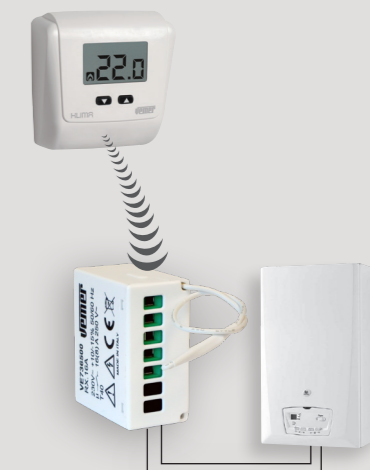

Schéma

Příklad zapojení s jednonábovým ovládacím členem. Ovládací člen musí být napájen pouze z elektrické sítě.

OVLÁDÁNÍ TEPLoty

TERMOSTATY NA STĚNU S RADIOFREKVENČNÍM OVLÁDÁNÍM

- Napájení: 2x1,5V baterie (typ AAA)
- Režimy provozu: léto/zima/vypnuto
- Regulace teploty typu ON/OFF, proporcionální nebo TP (po spojení je spínání dle termostatické hlavice ThermoPro RF)
- Funkce vypnuto s regulací nezámrzné teploty (nastavitelné)
- Zámek klávesnice s heslem
- Možnost omezit rozsah nastavitelných hodnot pro setpoint