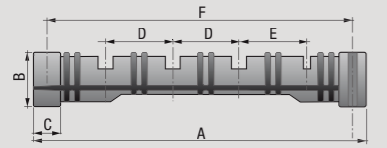

DIMENSIONS (mm)

| | | Dimensions (mm) | | | | | |
|----------|--------|-----------------|----|----|-----|---|-----|
| Code | Model | A | B | C | D | E | F |
| SA497500 | SPI 31 | 173 | 32 | 17 | 40 | - | 156 |
| SA498300 | SPI 32 | 237 | 44 | 23 | 60 | - | 214 |
| SA499100 | SPI 33 | 293 | 52 | 23 | 80 | - | 270 |
| SA500600 | SPI 34 | 363 | 62 | 23 | 110 | - | 340 |

| | | Dimensions (mm) | | | | | |
|----------|--------|-----------------|----|----|----|----|-----|
| Code | Model | A | B | C | D | E | F |
| SA501400 | SPI 41 | 213 | 34 | 17 | 40 | 40 | 196 |
| SA502200 | SPI 42 | 297 | 47 | 23 | 60 | 60 | 274 |
| SA503000 | SPI 43 | 363 | 56 | 23 | 80 | 70 | 340 |

| | | Dimensions (mm) | | | | | |
|----------|--------|-----------------|----|----|-----|-----|-----|
| Code | Model | A | B | C | D | E | F |
| SA504800 | SPI 44 | 422 | 62 | 23 | 110 | 110 | 340 |

INSULATORS AND BUSBAR SUPPORTS

Spacing slugs

DIMENSIONS (mm)

| Code | Model | Thickness S (mm) |
|----------|--------|------------------|
| SA477700 | SB 010 | 1 |
| SA478500 | SB 020 | 2 |
| SA479300 | SB 025 | 2.5 |
| SA480100 | SB 030 | 3 |
| SA481900 | SB 035 | 3.5 |
| SA482700 | SB 040 | 4 |
| SA483500 | SB 045 | 4.5 |
| SA484300 | SB 050 | 5 |
| SA485000 | SB 060 | 6 |
| SA486800 | SB 075 | 7.5 |
| SA487600 | SB 080 | 8 |
| SA488400 | SB 100 | 10 |
| SA489200 | SB 110 | 11 |