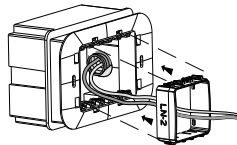

Vemer S.p.A.

I - 32032 Feltre (BL) • Via Camp Lonc, 16

e-mail: info@vemer.it - web site: www.vemer.it

Per fissare lo strumento in una scatola da incasso e applicare la placca BTicino Living Now[®], seguire lo schema di montaggio riportato di fianco (esempio di montaggio su scatola a 3 moduli).

I marchi e i nomi citati sono registrati dai legittimi proprietari.

MONTAGGIO

1

2

3

4