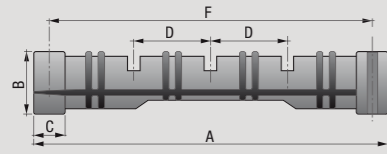

DIMENSIONI (mm)

Codice	Modello	Dimensioni (mm)					
		A	B	C	D	E	F
SA497500	SPI 31	173	32	17	40	-	156
SA498300	SPI 32	237	44	23	60	-	214
SA499100	SPI 33	293	52	23	80	-	270
SA500600	SPI 34	363	62	23	110	-	340

Codice	Modello	Dimensioni (mm)					
		A	B	C	D	E	F
SA501400	SPI 41	213	34	17	40	40	196
SA502200	SPI 42	297	47	23	60	60	274
SA503000	SPI 43	363	56	23	80	70	340

Codice	Modello	Dimensioni (mm)					
		A	B	C	D	E	F
SA504800	SPI 44	422	62	23	110	110	340

ISOLATORI E PORTASBARRE

Blocchetti Spaziatori

DIMENSIONI (mm)

Codice	Modello	Spessore S (mm)
SA477700	SB 010	1
SA478500	SB 020	2
SA479300	SB 025	2,5
SA480100	SB 030	3
SA481900	SB 035	3,5
SA482700	SB 040	4
SA483500	SB 045	4,5
SA484300	SB 050	5
SA485000	SB 060	6
SA486800	SB 075	7,5
SA487600	SB 080	8
SA488400	SB 100	10
SA489200	SB 110	11