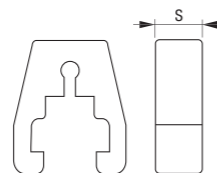

DIMENSIONI (mm)

Codice	Modello	Dimensioni (mm)					
		A	B	C	D	E	F
SA497500	SPI 31	173	32	17	40	-	156
SA498300	SPI 32	237	44	23	60	-	214
SA499100	SPI 33	293	52	23	80	-	270
SA500600	SPI 34	363	62	23	110	-	340

Codice	Modello	Dimensioni (mm)					
		A	B	C	D	E	F
SA501400	SPI 41	213	34	17	40	40	196
SA502200	SPI 42	297	47	23	60	60	274
SA503000	SPI 43	363	56	23	80	70	340

Codice	Modello	Dimensioni (mm)					
		A	B	C	D	E	F
SA504800	SPI 44	422	62	23	110	110	340

ISOLATORI E PORTASBARRE

Blocchetti Spaziatori

DIMENSIONI (mm)

Codice	Modello	Spessore S (mm)
SA477700	SB 010	1
SA478500	SB 020	2
SA479300	SB 025	2,5
SA480100	SB 030	3
SA481900	SB 035	3,5
SA482700	SB 040	4
SA483500	SB 045	4,5
SA484300	SB 050	5
SA485000	SB 060	6
SA486800	SB 075	7,5
SA487600	SB 080	8
SA488400	SB 100	10
SA489200	SB 110	11