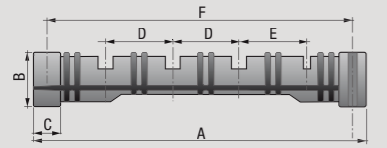

DIMENSIONI (mm)

Codice	Modello	Dimensioni (mm)					
		A	B	C	D	E	F
SA497500	SPI 31	173	32	17	40	-	156
SA498300	SPI 32	237	44	23	60	-	214
SA499100	SPI 33	293	52	23	80	-	270
SA500600	SPI 34	363	62	23	110	-	340

Codice	Modello	Dimensioni (mm)					
		A	B	C	D	E	F
SA501400	SPI 41	213	34	17	40	40	196
SA502200	SPI 42	297	47	23	60	60	274
SA503000	SPI 43	363	56	23	80	70	340

Codice	Modello	Dimensioni (mm)					
		A	B	C	D	E	F
SA504800	SPI 44	422	62	23	110	110	340

ISOLATORI E PORTASBARRE

Blocchetti Spaziatori

DIMENSIONI (mm)

Codice	Modello	Spessore S (mm)
SA477700	SB 010	1
SA478500	SB 020	2
SA479300	SB 025	2,5
SA480100	SB 030	3
SA481900	SB 035	3,5
SA482700	SB 040	4
SA483500	SB 045	4,5
SA484300	SB 050	5
SA485000	SB 060	6
SA486800	SB 075	7,5
SA487600	SB 080	8
SA488400	SB 100	10
SA489200	SB 110	11