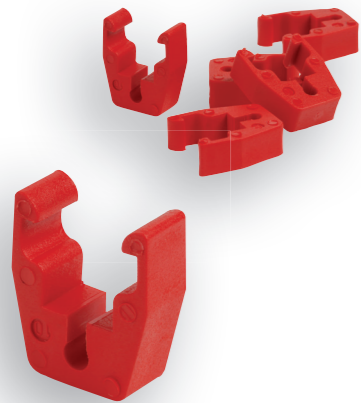

DIMENSIONI (mm)

Codice	Modello	Dimensioni (mm)					
		A	B	C	D	E	F
SA497500	SPI 31	173	32	17	40	-	156
SA498300	SPI 32	237	44	23	60	-	214
SA499100	SPI 33	293	52	23	80	-	270
SA500600	SPI 34	363	62	23	110	-	340

Codice	Modello	Dimensioni (mm)					
		A	B	C	D	E	F
SA501400	SPI 41	213	34	17	40	40	196
SA502200	SPI 42	297	47	23	60	60	274
SA503000	SPI 43	363	56	23	80	70	340

Codice	Modello	Dimensioni (mm)					
		A	B	C	D	E	F
SA504800	SPI 44	422	62	23	110	110	340

ISOLATORI E PORTASBARRE

Blocchetti Spaziatori

DIMENSIONI (mm)

Codice	Modello	Spessore S (mm)
SA477700	SB 010	1
SA478500	SB 020	2
SA479300	SB 025	2,5
SA480100	SB 030	3
SA481900	SB 035	3,5
SA482700	SB 040	4
SA483500	SB 045	4,5
SA484300	SB 050	5
SA485000	SB 060	6
SA486800	SB 075	7,5
SA487600	SB 080	8
SA488400	SB 100	10
SA489200	SB 110	11