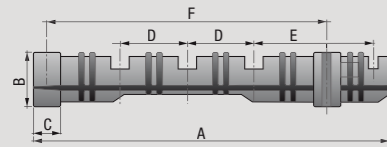

DIMENSIONI (mm)

Codice	Modello	Dimensioni (mm)					
		A	B	C	D	E	F
SA497500	SPI 31	173	32	17	40	-	156
SA498300	SPI 32	237	44	23	60	-	214
SA499100	SPI 33	293	52	23	80	-	270
SA500600	SPI 34	363	62	23	110	-	340

Codice	Modello	Dimensioni (mm)					
		A	B	C	D	E	F
SA501400	SPI 41	213	34	17	40	40	196
SA502200	SPI 42	297	47	23	60	60	274
SA503000	SPI 43	363	56	23	80	70	340

Codice	Modello	Dimensioni (mm)					
		A	B	C	D	E	F
SA504800	SPI 44	422	62	23	110	110	340

ISOLATORI E PORTASBARRE

Blocchetti Spaziatori

DIMENSIONI (mm)

Codice	Modello	Spessore S (mm)
SA477700	SB 010	1
SA478500	SB 020	2
SA479300	SB 025	2,5
SA480100	SB 030	3
SA481900	SB 035	3,5
SA482700	SB 040	4
SA483500	SB 045	4,5
SA484300	SB 050	5
SA485000	SB 060	6
SA486800	SB 075	7,5
SA487600	SB 080	8
SA488400	SB 100	10
SA489200	SB 110	11