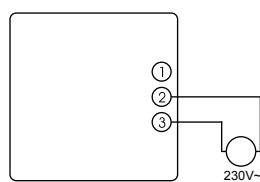

GAS E SICUREZZA

DIMENSIONI (mm)

Vista frontale

Vista laterale

SCHEMA DI COLLEGAMENTO

Codice	Modello	Descrizione	Colore	Alimentazione
VE756500	SUONY	Campanello da parete	Bianco	230V AC
VE756600	SUONY	Campanello da parete	Bianco	12V AC/DC
VE756700	SUONY2	Campanello + buzzer da parete	Bianco	230V AC