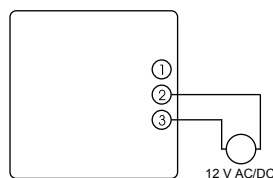

GAS E SICUREZZA

DIMENSIONI (mm)

Vista frontale

Vista laterale

SCHEMA DI COLLEGAMENTO

Codice	Modello	Descrizione	Colore	Alimentazione
VE756500	SUONY	Campanello da parete	Bianco	230V AC
VE756600	SUONY	Campanello da parete	Bianco	12V AC/DC
VE756700	SUONY2	Campanello + buzzer da parete	Bianco	230V AC