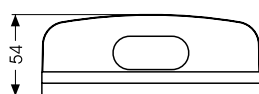

GAS E SICUREZZA

DIMENSIONI (mm)

Vista frontale

Vista laterale

SCHEMA DI COLLEGAMENTO

Codice	Modello	Descrizione	Colore	Alimentazione
VE756500	SUONY	Campanello da parete	Bianco	230V AC
VE756600	SUONY	Campanello da parete	Bianco	12V AC/DC
VE756700	SUONY2	Campanello + buzzer da parete	Bianco	230V AC