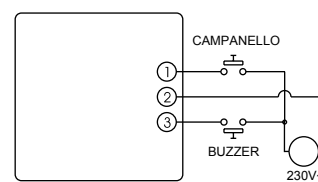

GAS E SICUREZZA

DIMENSIONI (mm)

Vista frontale

Vista laterale

SCHEMA DI COLLEGAMENTO

Codice	Modello	Descrizione	Colore	Alimentazione
VE756500	SUONY	Campanello da parete	Bianco	230V AC
VE756600	SUONY	Campanello da parete	Bianco	12V AC/DC
VE756700	SUONY2	Campanello + buzzer da parete	Bianco	230V AC