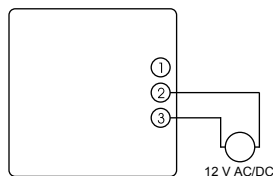

GAS E SICUREZZA

DIMENSIONI (mm)

Vista frontale

Vista laterale

SCHEMA DI COLLEGAMENTO

Codice	Modello	Descrizione	Colore	Alimentazione
VE756500	SUONY	Campanello da parete	Bianco	230V AC
VE756600	SUONY	Campanello da parete	Bianco	12V AC/DC
VE756700	SUONY2	Campanello + buzzer da parete	Bianco	230V AC