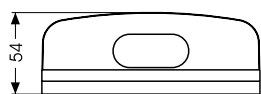

GAS E SICUREZZA

DIMENSIONI (mm)

Vista frontale

Vista laterale

SCHEMA DI COLLEGAMENTO

Codice	Modello	Descrizione	Colore	Alimentazione
VE756500	SUONY	Campanello da parete	Bianco	230V AC
VE756600	SUONY	Campanello da parete	Bianco	12V AC/DC
VE756700	SUONY2	Campanello + buzzer da parete	Bianco	230V AC