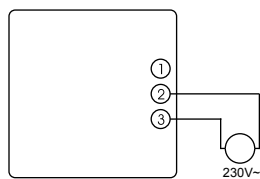

GAS E SICUREZZA

DIMENSIONI (mm)

Vista frontale

Vista laterale

SCHEMA DI COLLEGAMENTO

Codice	Modello	Descrizione	Colore	Alimentazione
VE756500	SUONY	Campanello da parete	Bianco	230V AC
VE756600	SUONY	Campanello da parete	Bianco	12V AC/DC
VE756700	SUONY2	Campanello + buzzer da parete	Bianco	230V AC