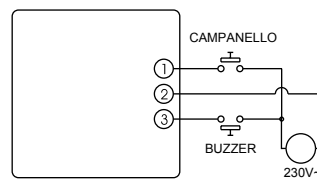

GAS E SICUREZZA

DIMENSIONI (mm)

Vista frontale

Vista laterale

SCHEMA DI COLLEGAMENTO

Codice	Modello	Descrizione	Colore	Alimentazione
VE756500	SUONY	Campanello da parete	Bianco	230V AC
VE756600	SUONY	Campanello da parete	Bianco	12V AC/DC
VE756700	SUONY2	Campanello + buzzer da parete	Bianco	230V AC