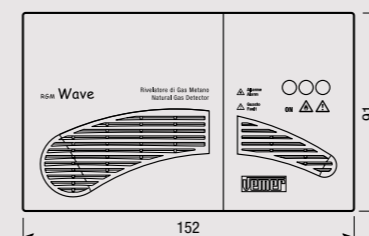

DIMENSIONI (mm)

Vista frontale