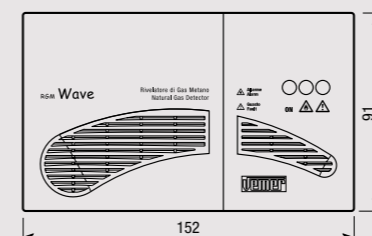

DIMENSIONI (mm)

Vista frontale