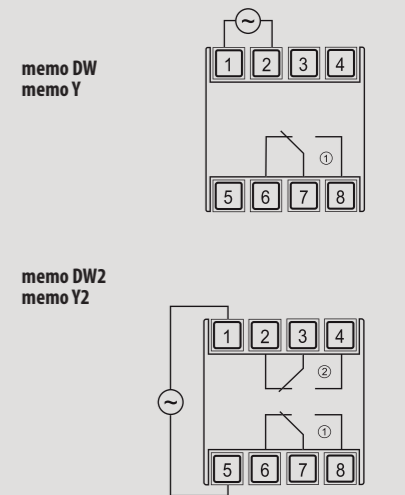

- 1 Großes hintergrundbeleuchtetes Display zur Anzeige des Datums, Zeit und Relaisstatus
- 2 Container: 2 DIN-Module
- 3 Textführer
- 4 Plombierbare Tür
- 5 Hintere Klappe für Batteriewechsel
- 6 Kostenlose App für Android-Smartphones und -Tablets

MEMO NFC

ABMESSUNGEN (MM)

Frontansicht

Seitenansicht

ANSCHLUSSPLAN

Anschlussplan

SCHALTUHREN UND ZEITSCHALTER

TECHNISCHE DATEN