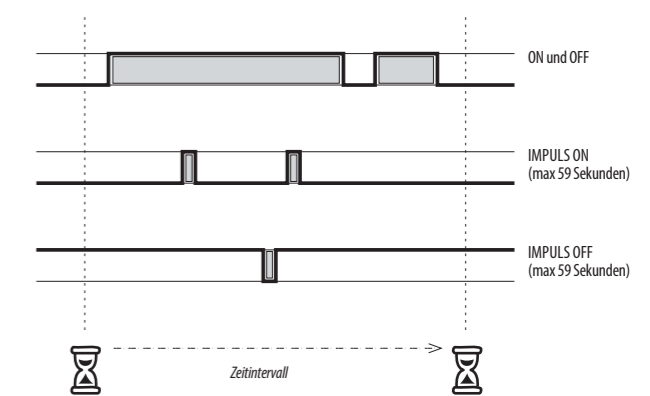

Programmierungen

BEZUGSNORMEN

Einhaltung der Gemeinschaftsrichtlinien: 2014/53 / UE (RED) wird unter Bezugnahme auf die folgenden Normen deklariert:
• EN 60730-2-7 • ETSI EN 301 489-1 • ETSI EN 301 489-3 • ETSI EN 300 330

MEMO NFC-DE-202209