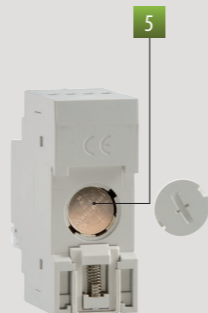

- 1 Ampio display retroilluminato per la visualizzazione di data, ora e stato relè
- 2 Contenitore: 2 moduli DIN
- 3 Guida testuale
- 4 Sportello piombabile
- 5 Sportellino sul retro per la sostituzione della batteria
- 6 App gratuita per smartphone e tablet Android