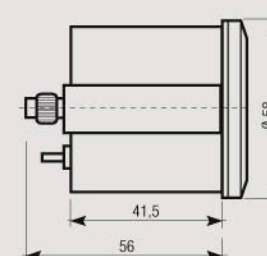

Панельный счетчик часов НМС

- 1 Степень защиты IP-65
- 2 Дисплей на 99999,99 часов (999999.9 для НМС1080)
- 3 Лицевая панель диаметром 58мм

Вид спереди

Вид сбоку

Вид сзади

Установочное отверстие

УПРАВЛЕНИЕ ВРЕМЕНЕМ

ОСНОВНЫЕ ХАРАКТЕРИСТИКИ

		НМС-024	НМС-230	НМС-1080
Напряжение питания	V AC	24 (-10% ÷ +10%)	230 (-10% ÷ +10%)	-
	V DC	-	-	10 ÷ 80 (-10% ÷ +10%)
Частота	Hz	50	50	-
Потребляемая мощность	mA	8	8	9
Разрешение	h	1/100	1/100	1/10
Электромеханический счетчик		5+2 digits	5+2 digits	6+1 digits
Количество знаков		7	7	7
Размер знаков	mm	4	4	4
Максимальное значение	h	99999.99	99999.99	999999.9
Корпус	mm	Ø 58	Ø 58	Ø 58
Степень защиты	IP	65	65	65
Рабочая температура	°C	-25 ÷ +80	-25 ÷ +80	-20 ÷ +70
Температура хранения	°C	-40 ÷ +80	-40 ÷ +80	-20 ÷ +70
Относительная влажность		max. 80% at 25°C	max. 80% at 25°C	max. 80% at 25°C

Код	Модель	Описание	Напряжение питания	Габариты
VE155800	НМС-024	Счетчик часов	24 V AC	Ø 58 mm
VE156600	НМС-230	Счетчик часов	230 V AC	Ø 58 mm
VP761100	НМС-1080	Счетчик часов	10 ÷ 80 V DC	Ø 58 mm